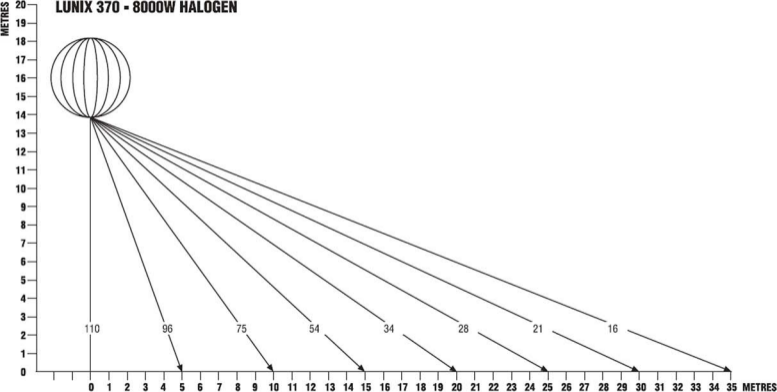

LUNIX 370 - 8000W HALOGEN