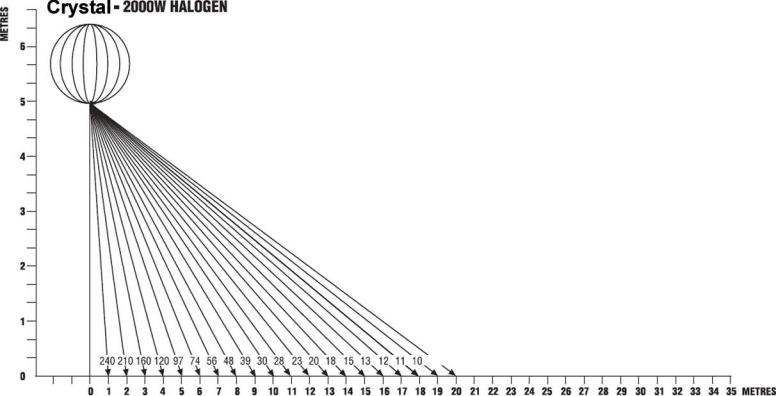

# Crystal - 2000W HALOGEN