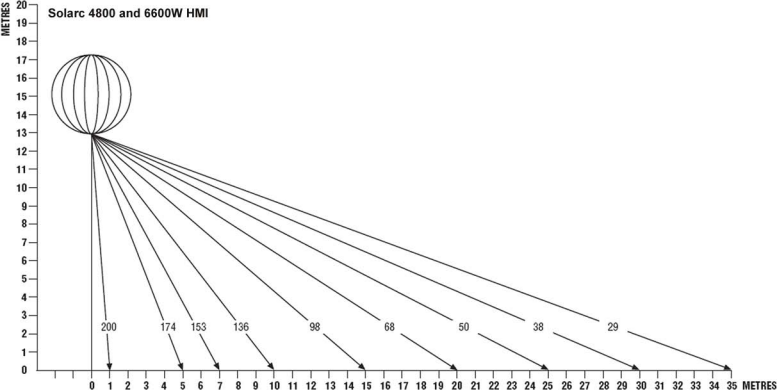

Solarc 4800 and 6600W HMI