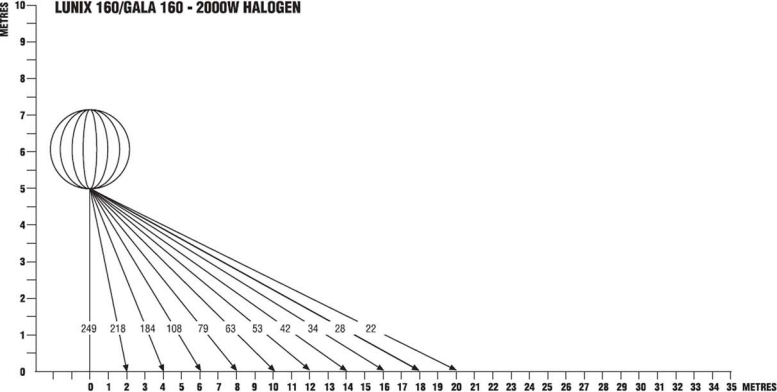

LUNIX 160/GALA 160 - 2000W HALOGEN