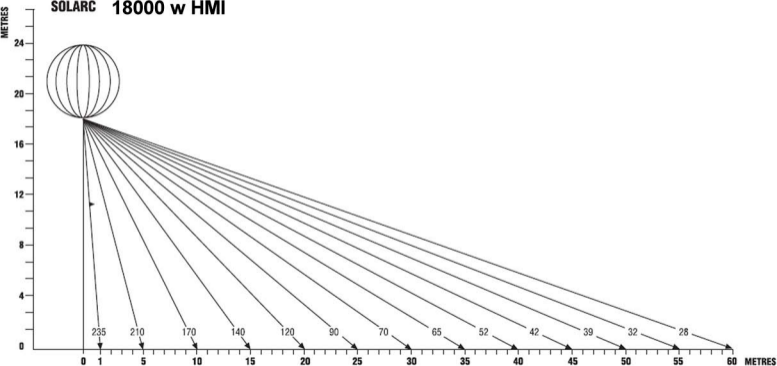

# Crystal - 2000W HALOGEN