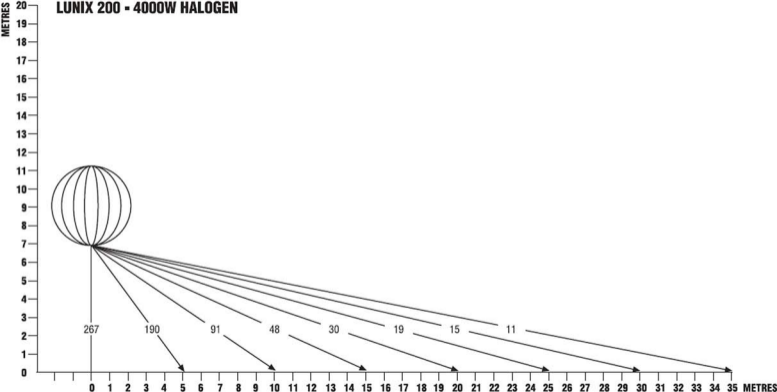

LUNIX 200 - 4000W HALOGEN